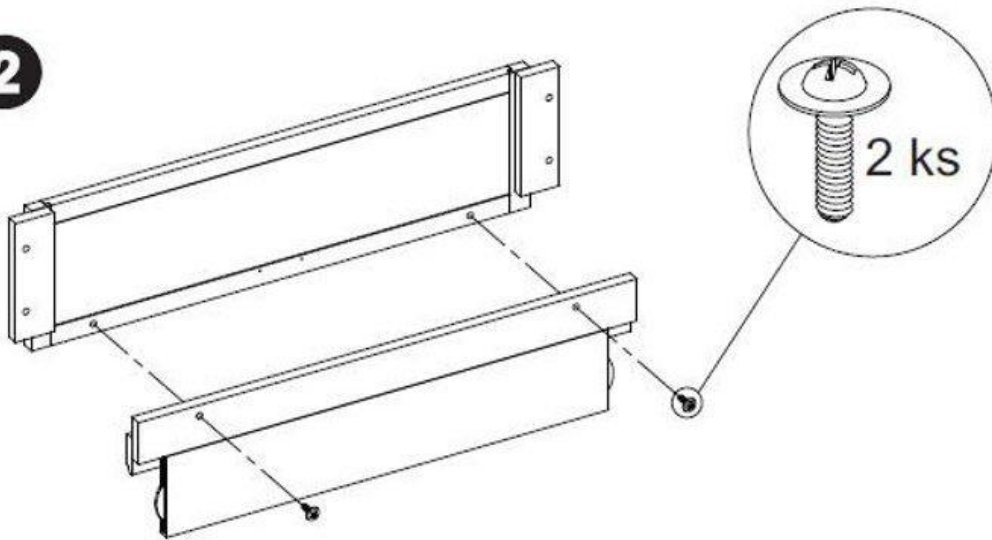

NÁVOD NA KOMPLETACI KRBU: BRADLEY

DOPORUČENÝ NÁSTROJ KE KOMPLETACI

1

2

3

4