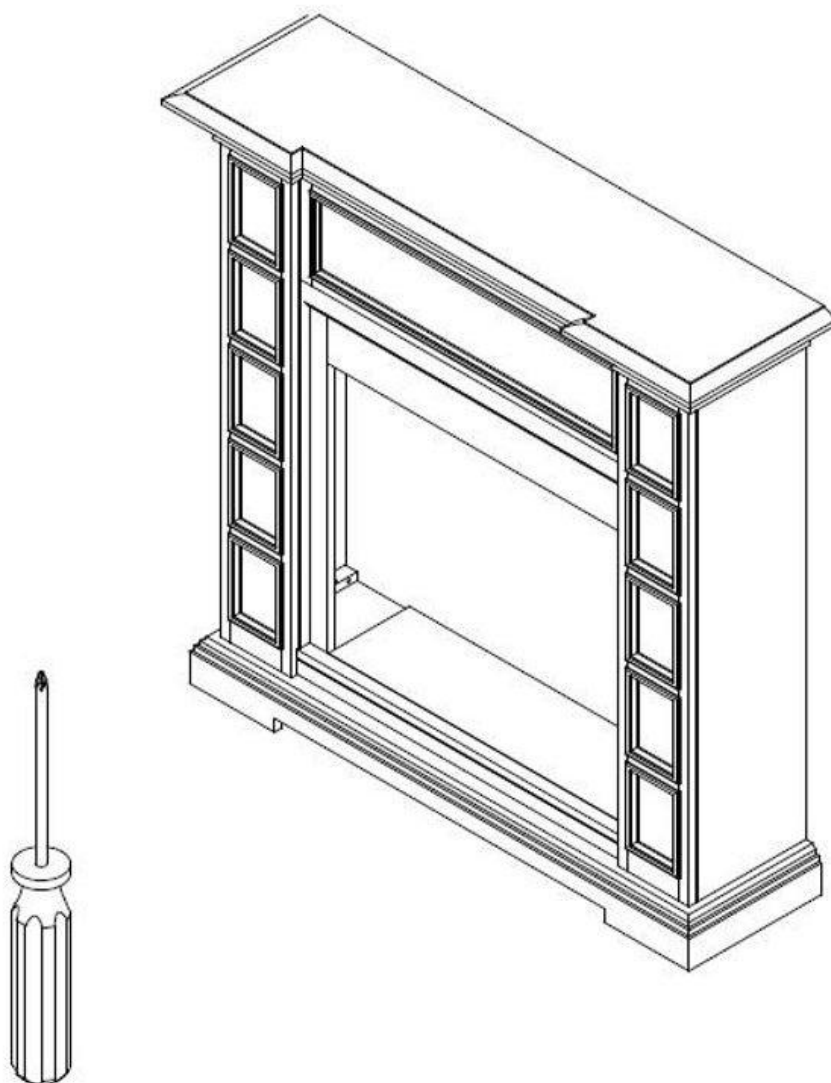

NÁVOD NA KOMPLETACI KRBU: BRADLEY

DOPORUČENÝ NÁSTROJ KE KOMPLETACI

1

2

3

4