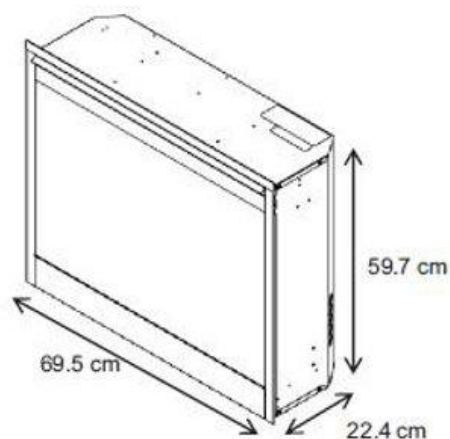

T26 Elektrická krbová vložka bez přídavného rámu

DF2608-EU

Popis výrobku

- T26 elektrická krbová vložka bez přídavného rámu
- Patentovaný realistický efekt plamene
- Podsvícení polen LED kámi – tvar polen vymodelovaný dle tvaru skutečného dřeva
- vybaveno termostatem
- Nastavení intenzity a rychlosti plamene
- Topný výkon
 - 230 V / 2,000 W
- Spotřeba při zapnutí bez ohřevu:
 - 230 V / 238 W (pouze efekt plameňa)

Model	Popis	Hmotnos (kg)	Určeno pro:	Rozměry krabice (cm)	Objem (m ³)
DF2608-EU	T26 elektrická krbová vložka s dálkovým ovládaním bez přídavného rámu	21,4	ostění Isabella	80,3 x 66,5 x 31,5	0,17